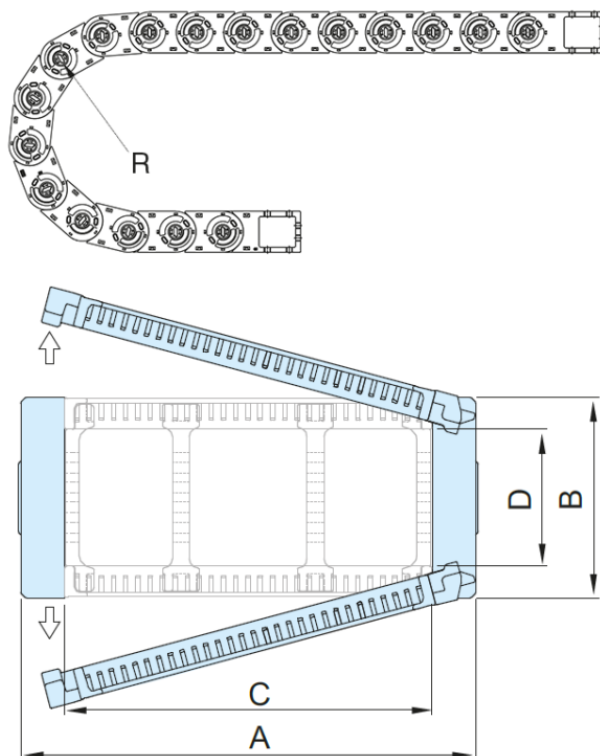

Varenummer: 18ST055N150R065

Beskrivelse: ST Energikæde, ST055N.150 Radius 65- Hoved nr. (1LK)  
Type ST055N.150.R65

## Mål

A = 171

B = 52

C = 150

D = 40

I = 55

R = 065